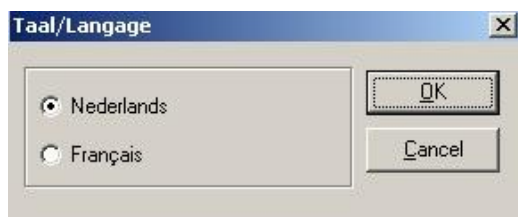

Kies taal voor gebruik en druk < OK >

Dealers die reeds het programma gebruiken hoeven onderstaande procedure niet meer uit te voeren.